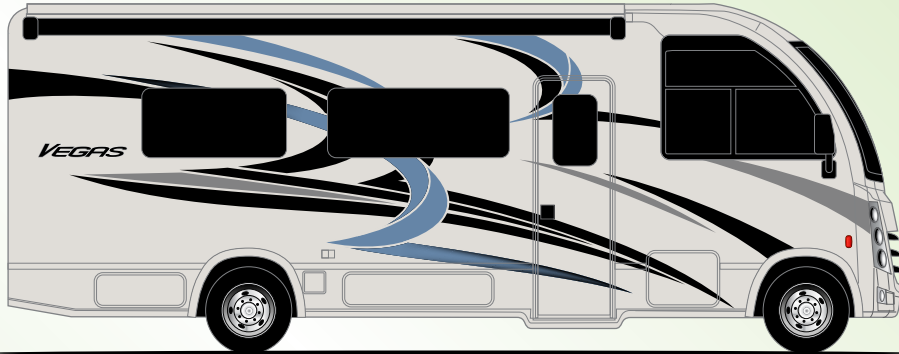

VEGAS®

GALLERIA **QHD-MAX**

MARQUE **QHD-MAX**

DIVINE LINEN

SILVER OAK

24.1

24.3

24.4